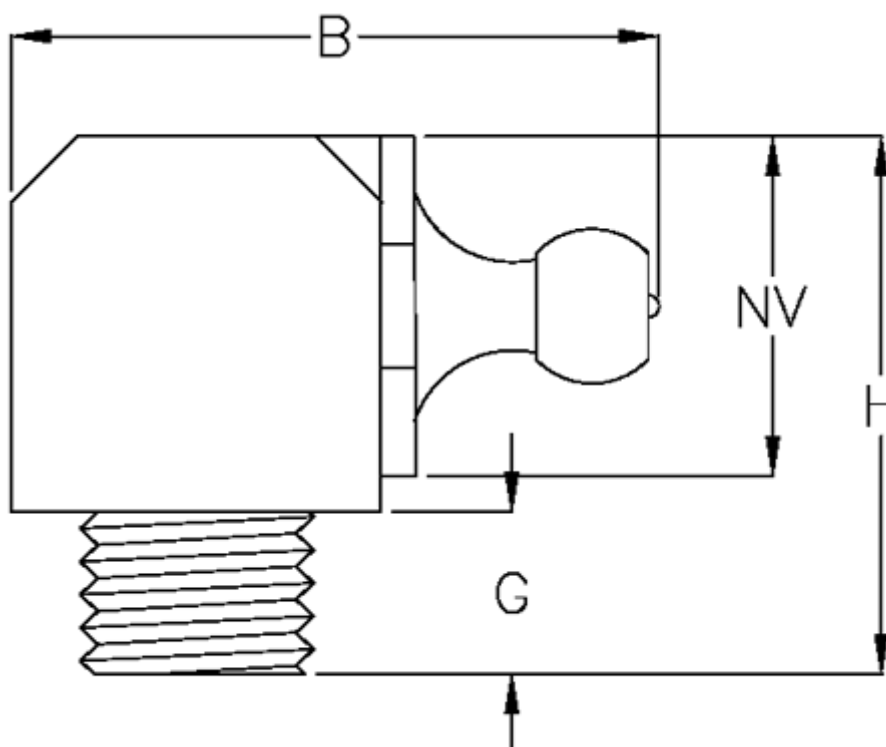

Varenummer: 53090303

Beskrivelse: KLEE keglesmørenippel DIN 71412 Type H3
90 grader, M6x1,0

Mål

B	= 18.5
G	= 5.3
Gevind	= M6x1,0
H	= 18.0
NV	= 9.0